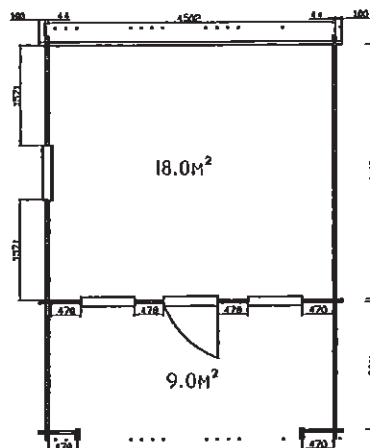

4030(44)
4030(60)

4×3 (44、60mm)
軒の出2m /ベランダ1.8m
アーチドアガラス付き1
アーチ窓雨戸付き2

床板22mm /屋根板19mm
棟木・母屋140×60mm、240×60mm
土台100×40mm、50×40mm

4040(44)
4040(60)

4540(44)
4540(60)

4030(35)

4×4m /軒の出2m /ベランダ1.8m 4.5×4m /軒の出2.2m /ベランダ2m 4×3m /軒の出2m /ベランダ1.8m