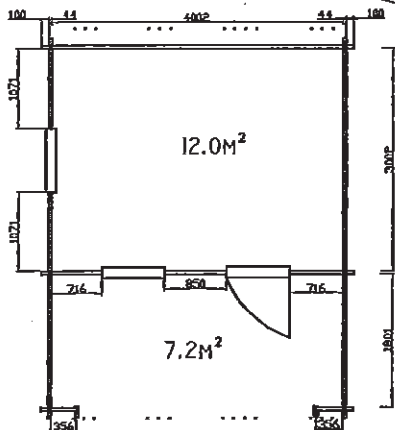

4030(44)
4030(60)

4×3 (44、60mm)
軒の出2m /ベランダ1.8m
アーチドアガラス付き1
アーチ窓雨戸付き2

床板22mm /屋根板19mm
棟木・母屋140×60mm、240×60mm
土台100×40mm、50×40mm

4040(44)
4040(60)

4540(44)
4540(60)

4030(35)

4×4m /軒の出2m /ベランダ1.8m 4.5×4m /軒の出2.2m /ベランダ2m 4×3m /軒の出2m /ベランダ1.8m