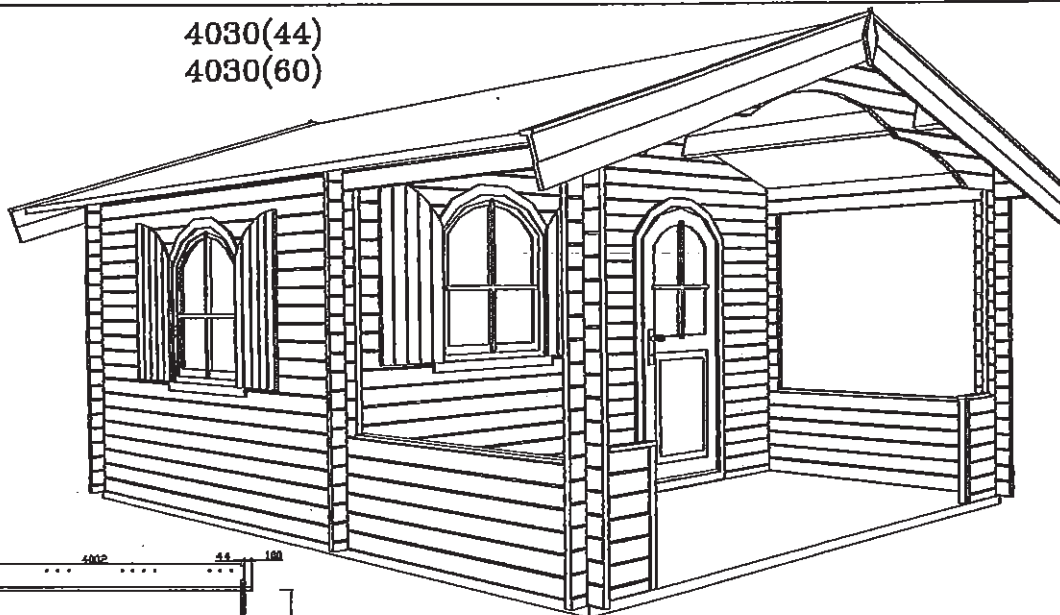

4030(44)
4030(60)

4×3 (44、60mm)
軒の出2m /ベランダ1.8m
アーチドアガラス付き1
アーチ窓雨戸付き2

床板22mm /屋根板19mm
棟木・母屋140×60mm、240×60mm
土台100×40mm、50×40mm

4040(44)
4040(60)

4540(44)
4540(60)

4030(35)

4×4m /軒の出2m /ベランダ1.8m 4.5×4m /軒の出2.2m /ベランダ2m 4×3m /軒の出2m /ベランダ1.8m