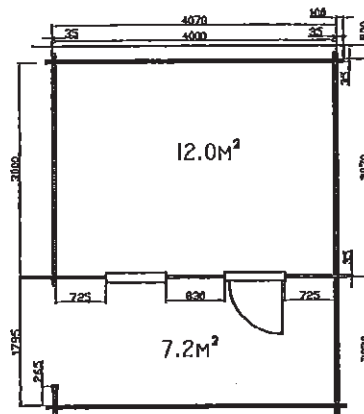

4030(44)
4030(60)

4×3 (44、60mm)
軒の出2m /ベランダ1.8m
アーチドアガラス付き1
アーチ窓雨戸付き2

床板22mm /屋根板19mm
棟木・母屋140×60mm、240×60mm
土台100×40mm、50×40mm

4040(44)
4040(60)

4540(44)
4540(60)

4030(35)

4×4m /軒の出2m /ベランダ1.8m 4.5×4m /軒の出2.2m /ベランダ2m 4×3m /軒の出2m /ベランダ1.8m