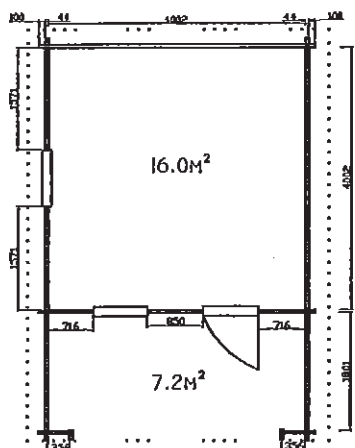

4030(44)
4030(60)

4×3 (44、60mm)
軒の出2m /ベランダ1.8m
アーチドアガラス付き1
アーチ窓雨戸付き2

床板22mm /屋根板19mm
棟木・母屋140×60mm、240×60mm
土台100×40mm、50×40mm

4040(44)
4040(60)

4540(44)
4540(60)

4030(35)

4×4m /軒の出2m /ベランダ1.8m 4.5×4m /軒の出2.2m /ベランダ2m 4×3m /軒の出2m /ベランダ1.8m