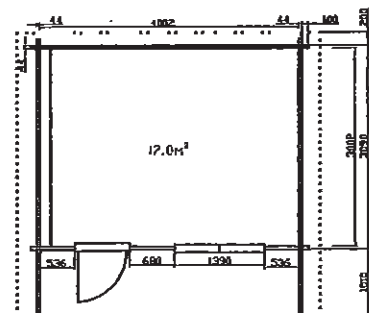

4030(44)

4×3 (44mm) /二重屋根

軒の出1m

外部ドアガラス付き1 /内部ドアガラス付き1 /窓(内開き)

4030(44)

4×3m /軒の出1m
二重屋根

壁の高さ2.13m
屋根最高高さ2.78m

4030(44)

4030(44)

4030(35)

4×3m
軒の出1m /二重屋根
壁の高さ2.13m
屋根最高高さ2.78m

4×3m
軒の出1m /二重屋根
壁の高さ2.13m
屋根最高高さ2.78m

4×3m /軒の出1.5m
ベランダ1.5m /シングル屋根
壁の高さ2.1m
屋根最高高さ2.77m