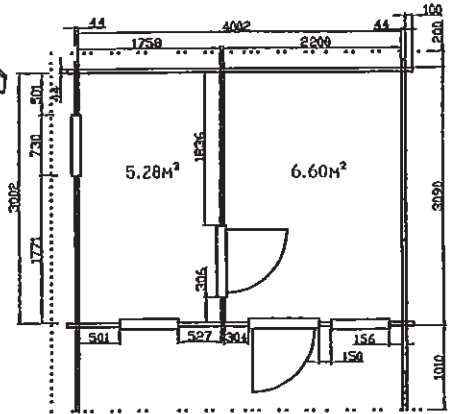

4030(44)

4×3 (44mm) /二重屋根

軒の出1m

外部ドアガラス付き1 /内部ドアガラス付き1 /窓(内開き)

4030(44)

4×3m /軒の出1m
二重屋根

壁の高さ2.13m
屋根最高高さ2.78m

4030(44)

4030(44)

4030(35)

4×3m
軒の出1m /二重屋根
壁の高さ2.13m
屋根最高高さ2.78m

4×3m
軒の出1m /二重屋根
壁の高さ2.13m
屋根最高高さ2.78m

4×3m /軒の出1.5m
ベランダ1.5m /シングル屋根
壁の高さ2.1m
屋根最高高さ2.77m