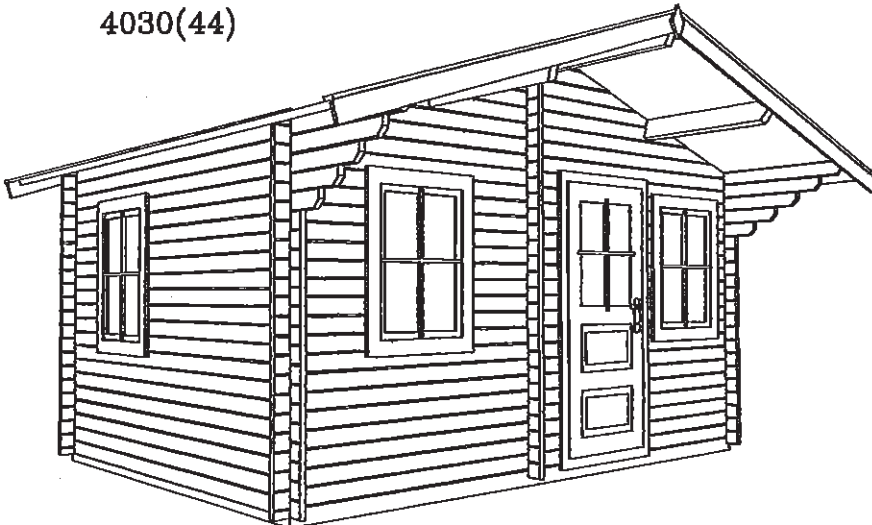

4030(44)

4×3 (44mm) /二重屋根

軒の出1m

外部ドアガラス付き1 /内部ドアガラス付き1 /窓(内開き)

4030(44)

4×3m /軒の出1m
二重屋根

壁の高さ2.13m
屋根最高高さ2.78m

4030(44)

4030(44)

4030(35)

4×3m
軒の出1m /二重屋根
壁の高さ2.13m
屋根最高高さ2.78m

4×3m
軒の出1m /二重屋根
壁の高さ2.13m
屋根最高高さ2.78m

4×3m /軒の出1.5m
ベランダ1.5m /シングル屋根
壁の高さ2.1m
屋根最高高さ2.77m