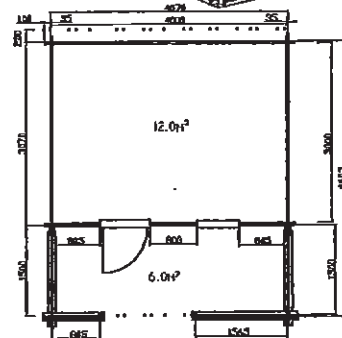

4030(44)

4×3 (44mm) /二重屋根

軒の出1m

外部ドアガラス付き1 /内部ドアガラス付き1 /窓(内開き)

4030(44)

4×3m /軒の出1m
二重屋根

壁の高さ2.13m
屋根最高高さ2.78m

4030(44)

4030(44)

4030(35)

4×3m
軒の出1m /二重屋根
壁の高さ2.13m
屋根最高高さ2.78m

4×3m
軒の出1m /二重屋根
壁の高さ2.13m
屋根最高高さ2.78m

4×3m /軒の出1.5m
ベランダ1.5m /シングル屋根
壁の高さ2.1m
屋根最高高さ2.77m