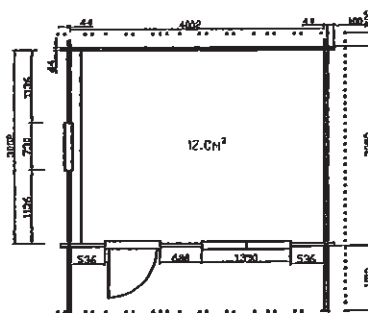

4030(44)

4×3 (44mm) /二重屋根

軒の出1m

外部ドアガラス付き1 /内部ドアガラス付き1 /窓(内開き)

4030(44)

4×3m /軒の出1m
二重屋根

壁の高さ2.13m
屋根最高高さ2.78m

4030(44)

4030(44)

4030(35)

4×3m
軒の出1m /二重屋根
壁の高さ2.13m
屋根最高高さ2.78m

4×3m
軒の出1m /二重屋根
壁の高さ2.13m
屋根最高高さ2.78m

4×3m /軒の出1.5m
ベランダ1.5m /シングル屋根
壁の高さ2.1m
屋根最高高さ2.77m