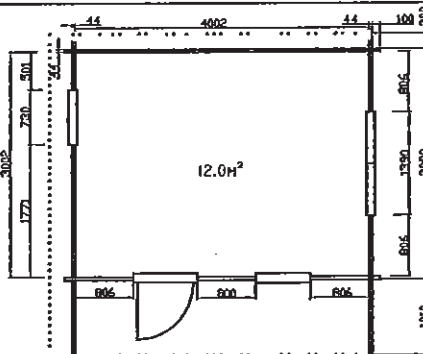

4030(44)

4×3 (44mm) /二重屋根

軒の出1m

外部ドアガラス付き1 /内部ドアガラス付き1 /窓(内開き)

4030(44)

4×3m /軒の出1m
二重屋根

壁の高さ2.13m
屋根最高高さ2.78m

4030(44)

4030(44)

4030(35)

4×3m
軒の出1m /二重屋根
壁の高さ2.13m
屋根最高高さ2.78m

4×3m
軒の出1m /二重屋根
壁の高さ2.13m
屋根最高高さ2.78m

4×3m /軒の出1.5m
ベランダ1.5m /シングル屋根
壁の高さ2.1m
屋根最高高さ2.77m