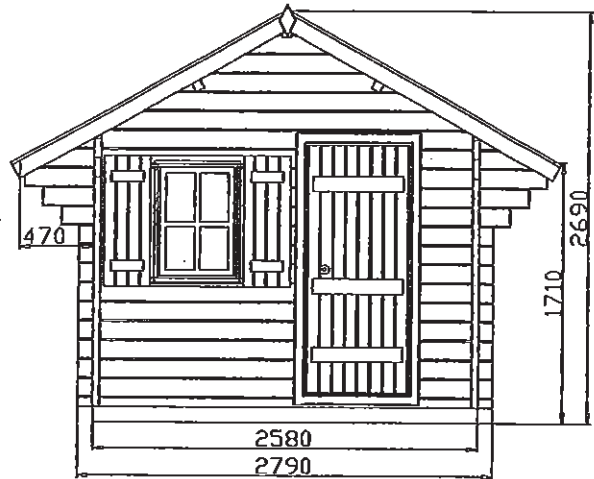

物置

2525(70)

2525(44)

2.5×2.5m (44mm、70mm)
 軒の出0.7mまたは0.5m
 外部ドア1 (内開き)
 窓シャッター付き1 (内開き)

床板22mm / 屋根板19mm
 棟木・母屋140×60mm
 140×70mm
 土台100×35mm