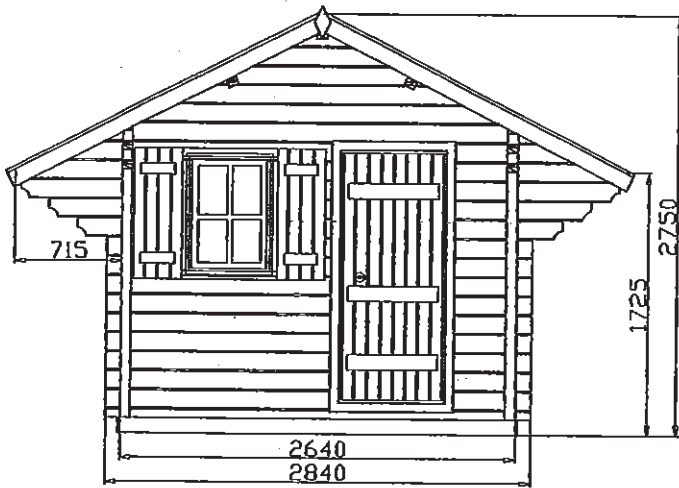

物置

2525(70)

2525(44)

2.5×2.5m (44mm、70mm)
 軒の出0.7mまたは0.5m
 外部ドア1 (内開き)
 窓シャッター付き1 (内開き)

床板22mm / 屋根板19mm
 棟木・母屋140×60mm
 140×70mm
 土台100×35mm