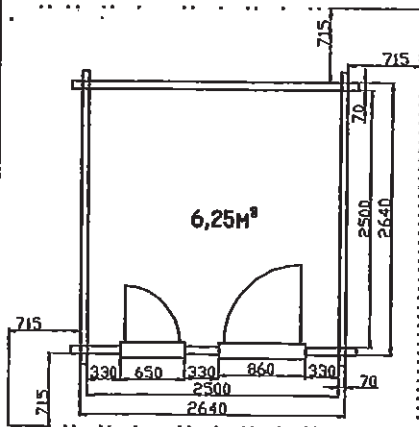

物置

2525(70)

2525(44)

2.5×2.5m (44mm、70mm)
 軒の出0.7mまたは0.5m
 外部ドア1 (内開き)
 窓シャッター付き1 (内開き)

床板22mm / 屋根板19mm
 棟木・母屋140×60mm
 140×70mm
 土台100×35mm