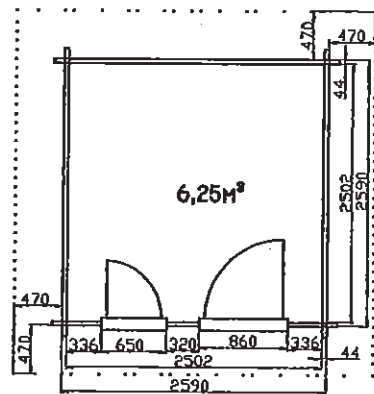

物置

2525(70)

2525(44)

2.5×2.5m (44mm、70mm)
 軒の出0.7mまたは0.5m
 外部ドア1 (内開き)
 窓シャッター付き1 (内開き)

床板22mm / 屋根板19mm
 棟木・母屋140×60mm
 140×70mm
 土台100×35mm