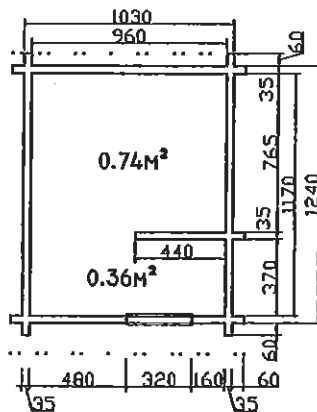

1515(35)

砂場1.5×1.5m 8 35mm)

犬小屋9676 (35mm)

犬小屋7777 (35mm)
犬小屋4141 (35mm)

フラワーボックス (35m)

- 1×0.3×0.35m
- 0.8×0.3×0.35m
- 0.43×0.43×0.3m
- 0.33×0.33×0.3m