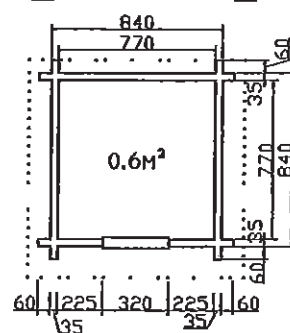

1515(35)

砂場1.5×1.5m 8 35mm)

犬小屋9676 (35mm)

犬小屋7777 (35mm)
犬小屋4141 (35mm)

フラワーボックス (35m)

- 1×0.3×0.35m
- 0.8×0.3×0.35m
- 0.43×0.43×0.3m
- 0.33×0.33×0.3m