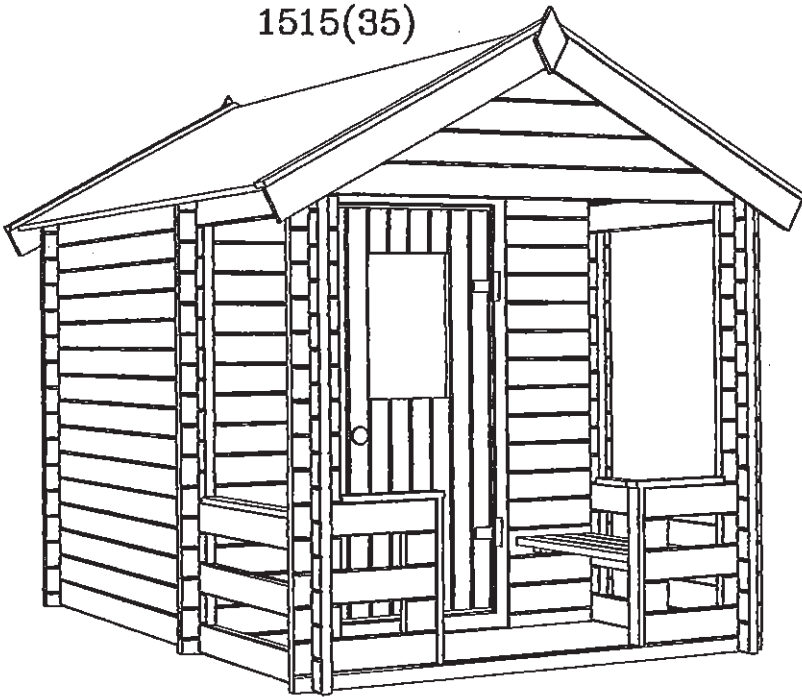

1515(35)

砂場1.5×1.5m 8 35mm)

犬小屋9676 (35mm)

犬小屋7777 (35mm)
犬小屋4141 (35mm)

フラワーボックス (35m)

- 1×0.3×0.35m
- 0.8×0.3×0.35m
- 0.43×0.43×0.3m
- 0.33×0.33×0.3m