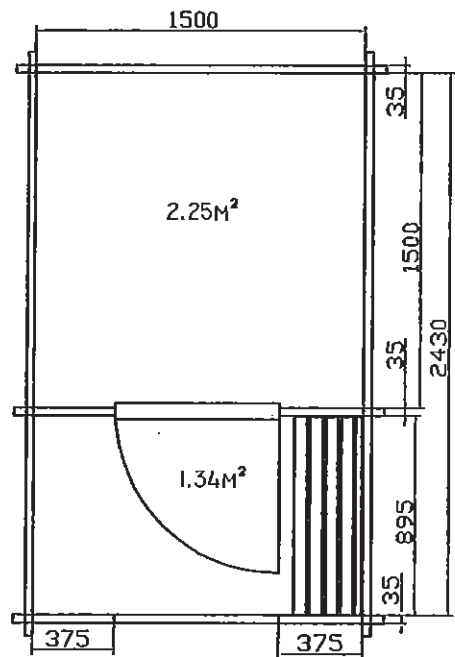

1515(35)

砂場1.5×1.5m 8 35mm)

犬小屋9676 (35mm)

犬小屋7777 (35mm)
犬小屋4141 (35mm)

フラワーボックス (35m)

- 1×0.3×0.35m
- 0.8×0.3×0.35m
- 0.43×0.43×0.3m
- 0.33×0.33×0.3m