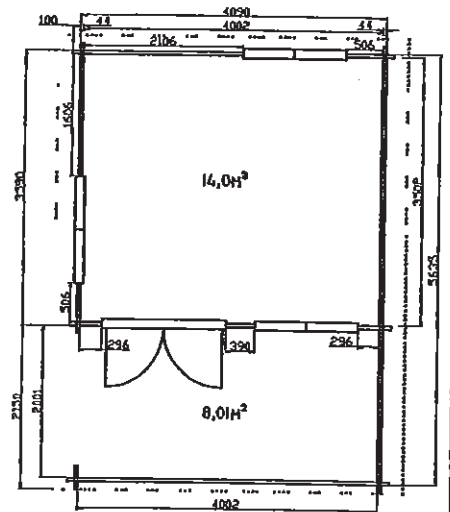

パビリオン

3838(44)

直径3.8m (～12㎡) (44mm) /軒の出0.42m  
 ドア1 ドア FIX/2

床板22mm  
 屋根板19mm  
 棟木・母屋140×44mm  
 土台100×40mm・50×40mm

壁の高さ2.15m  
 屋根最高高さ3.45m

4035(44)

4×3.5m (44mm、60mm) /ペランダ2m  
 ダブルドア1 /ダブル窓3(内開き) /小窓3

壁の高さ2.13m  
 屋根の高さ3.32m