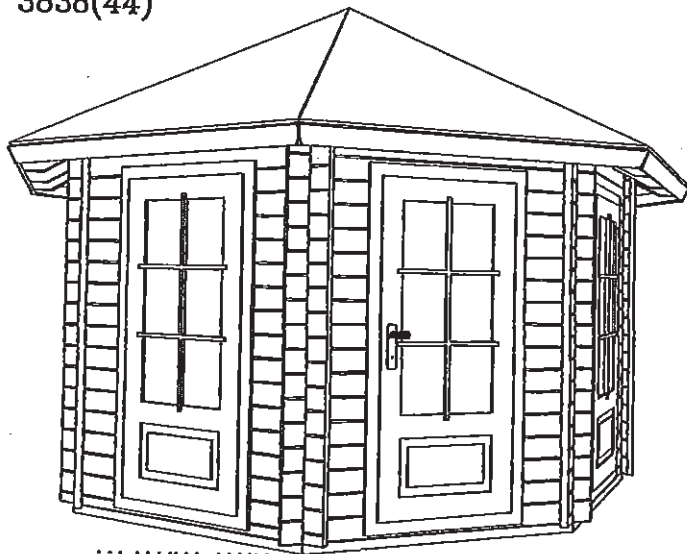

パビリオン

3838(44)

直径3.8m (～12㎡) (44mm) /軒の出0.42m  
 ドア1 ドア FIX/2

床板22mm  
 屋根板19mm  
 棟木・母屋140×44mm  
 土台100×40mm・50×40mm

壁の高さ2.15m  
 屋根最高高さ3.45m

4035(44)

4×3.5m (44mm、60mm) /ペランダ2m  
 ダブルドア1 /ダブル窓3(内開き) /小窓3

壁の高さ2.13m  
 屋根の高さ3.32m