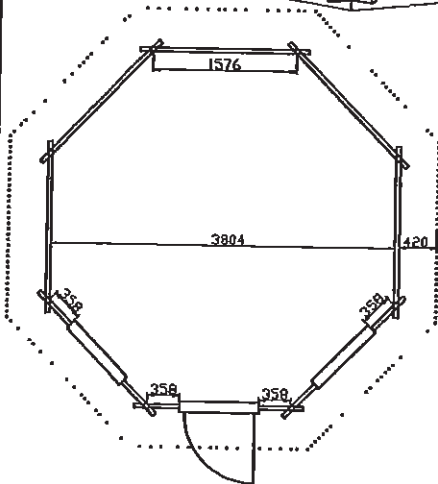

パビリオン

3838(44)

直径3.8m (～12㎡) (44mm) /軒の出0.42m  
 ドア1 ドア FIX/2

床板22mm  
 屋根板19mm  
 棟木・母屋140×44mm  
 土台100×40mm・50×40mm

壁の高さ2.15m  
 屋根最高高さ3.45m

4035(44)

4×3.5m (44mm、60mm) /ペランダ2m  
 ダブルドア1 /ダブル窓3(内開き) /小窓3

壁の高さ2.13m  
 屋根の高さ3.32m