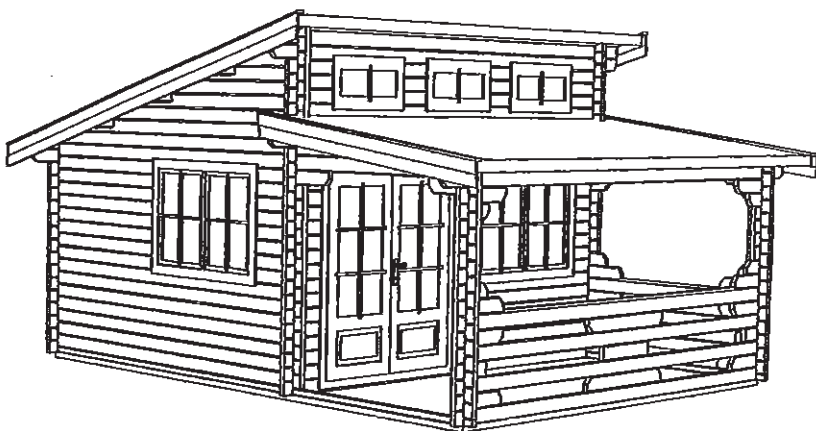

パビリオン

3838(44)

直径3.8m (～12㎡) (44mm) /軒の出0.42m  
 ドア1 ドア FIX/2

床板22mm  
 屋根板19mm  
 棟木・母屋140×44mm  
 土台100×40mm・50×40mm

壁の高さ2.15m  
 屋根最高高さ3.45m

4035(44)

4×3.5m (44mm、60mm) /ペランダ2m  
 ダブルドア1 /ダブル窓3(内開き) /小窓3

壁の高さ2.13m  
 屋根の高さ3.32m